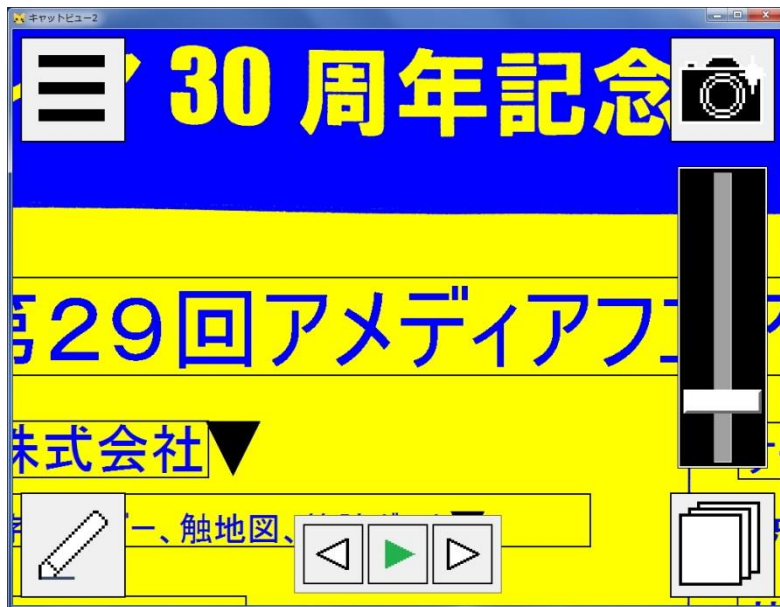

起動画面イメージ

文字として認識された部分が
画像に重ね合わせて表示されます。
この時点で文字部分をクリックすると
その部分が音声で読み上げられます。

仕様

パソコン推奨環境	OS	Windows10
	ハードディスク	3GB 以上
	USB	USB 3.0

体験版

パッケージ内容

ソフトウェア (USB メモリー提供) / 活字取扱説明書 / ソフトウェア使用許諾契約書 / A3 カメラ

[発売元] 株式会社アメディア
〒176-0011 東京都練馬区豊玉上1-15-6
第10秋山ビル1階
TEL. 03-6915-8597 FAX. 03-3994-7177
ホームページ <https://www.amedia.co.jp/>

■お問い合わせ・ご用命は