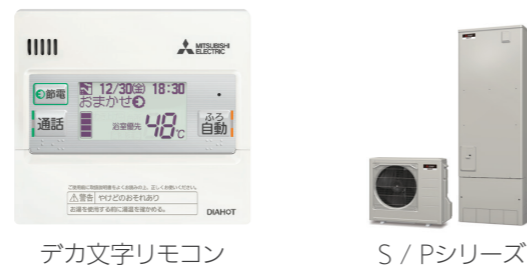

三菱エコキュート

電気代やメンテナンスなどをリモコンがアドバイス。多彩な自動モードでとことん省エネ。

- わかりやすい大きなボタンで一発操作
- マイクロバブルでふる配管を自動洗浄
- 万が一の断水等の際には、貯湯ユニット内のお湯(水)を生活用水としても活用OK