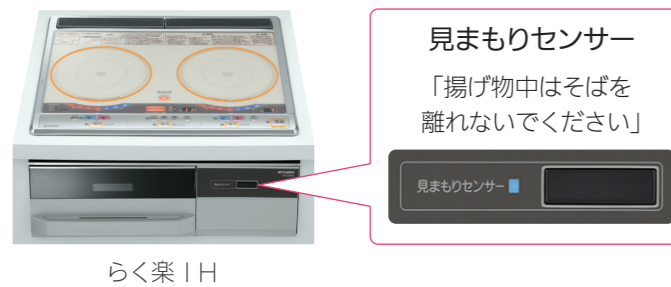

IHジャー炊飯器

きわたつ粒感とみずみずしさのある美味しいかまどごはんの味。

- 内蓋も丸洗いでできてお手入れカンタン
- 0.5合を正確に計れる合ピタカップ
- 水位が計れる自立式しゃもじ

IHクッキングヒーター

操作の手順や注意喚起を音声で教えてくれるお料理アシスト機能搭載。

- 万が一、その場を離れても自動で電源が切れるから安心
- IHの基本操作の順番を、音声でアシストしながら数字でわかりやすく表示
- 7段階の火加減を、2色のサインでお知らせ

レンジグリル

「レンジ」から「グリル」の自動リレー調理で外はカリッと中はジューシー。冷凍食品の温めからノンフライ調理や焼き魚も。

ZITANG (ジタンブ)

- できあがりや設定を音声でお知らせ
- コンパクトサイズで余熱が要らない
- 庫内がフラットでお手入れカンタン

ルームエアコン

1人ひとりにあわせて風を送るから暑がりさんも寒がりさんも同時に快適。

霧ヶ峰 FZシリーズ

- めんどうな調節が不要な「おまかせA.I.」
- お掃除らく楽「はずせるボディ」
- スマートスピーカーに話しかけるだけでオン/オフできる