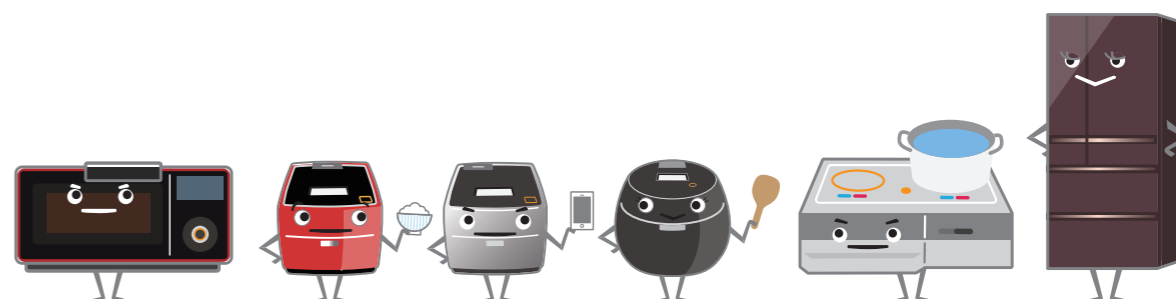

もっとも〜っと

使ってほしい人がいます。

らく楽アシスト

らく楽アシストは三菱電機のユニバーサルデザインの取り組みです。

液晶テレビ

ブルーレイレコーダー搭載だから録画、再生、ダビングが簡単にできる。

REAL RA1000シリーズ グット楽リモコン

- 音声で操作をアシストする「しゃべるTV」
- 軽くて使いやすい「グット楽リモコン」
- 配線が少なく、接続と設置がらく楽

IHジャー炊飯器

きわたつ粒感とみずみずしさのある美味しいかまどごはんの味。

- 内蓋も丸洗いでできてお手入れカンタン
- 0.5合を正確に計れる合ピタカップ
- 水位が計れる自立式しゃもじ

IHクッキングヒーター

操作の手順や注意喚起を音声で教えてくれるお料理アシスト機能搭載。

- 万が一、その場を離れても自動で電源が切れるから安心
- IHの基本操作の順番を、音声でアシストしながら数字でわかりやすく表示
- 7段階の火加減を、2色のサインでお知らせ

レンジグリル

「レンジ」から「グリル」の自動リレー調理で外はカリッと中はジューシー。冷凍食品の温めからノンフライ調理や焼き魚も。

ZITANG (ジタンブ)

- できあがりや設定を音声でお知らせ
- コンパクトサイズで余熱が要らない
- 庫内がフラットでお手入れカンタン

ルームエアコン

1人ひとりにあわせて風を送るから暑がりさんも寒がりさんも同時に快適。

霧ヶ峰 FZシリーズ

- めんどうな調節が不要な「おまかせA.I.」
- お掃除らく楽「はずせるボディ」
- スマートスピーカーに話しかけるだけでオン/オフできる

冷蔵庫

食品をおいしく保存し家事をラクに楽しくするこだわり機能が満載。

MXシリーズ

大容量と省スペースの両立を実現。限られたスペースにも大容量冷蔵庫が設置可能。

- 重たい野菜も出し入れしやすい「真ん中野菜室」
- 冷凍したもので力が必要なくサクッと切れる
- 生の肉や魚を冷凍せずに美味しくストック

三菱電機の「らく楽アシスト」

できるだけ多くの人に
あん心してらくに楽しく、使ってほしい。

三菱エコキュート