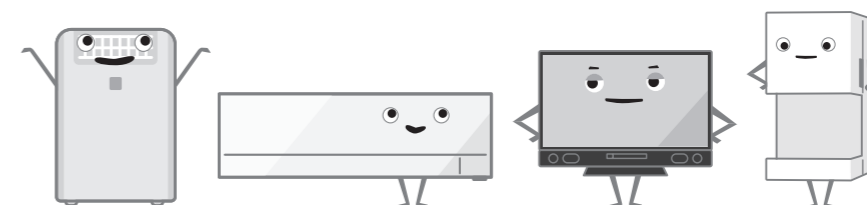

もっとも〜っと

使ってほしい人がいます。

らく楽アシスト

らく楽アシストは三菱電機のユニバーサルデザインの取り組みです。

液晶テレビ

ブルーレイレコーダー搭載だから録画、再生、ダビングが簡単にできる。

REAL RA1000シリーズ グット楽リモコン

- 音声で操作をアシストする「しゃべるTV」
- 軽くて使いやすい「グット楽リモコン」
- 配線が少なく、接続と設置がらく楽

IHジャー炊飯器

きわたつ粒感とみずみずしさのある美味しいかまどごはんの味。

- 内蓋も丸洗いでできてお手入れカンタン
- 0.5合を正確に計れる合ピタカップ
- 水位が計れる自立式しゃもじ

IHクッキングヒーター

操作の手順や注意喚起を音声で教えてくれるお料理アシスト機能搭載。

- 万が一、その場を離れても自動で電源が切れるから安心
- IHの基本操作の順番を、音声でアシストしながら数字でわかりやすく表示
- 7段階の火加減を、2色のサインでお知らせ

冷蔵庫

食品をおいしく保存し家事をラクに楽しくするこだわり機能が満載。

MXシリーズ

大容量と省スペースの両立を実現。限られたスペースにも大容量冷蔵庫が設置可能。

- 重たい野菜も出し入れしやすい「真ん中野菜室」
- 冷凍したもので力が必要なくサクッと切れる
- 生の肉や魚を冷凍せずに美味しくストック

三菱電機の「らく楽アシスト」

できるだけ多くの人に
あん心してらくに楽しく、使ってほしい。

三菱エコキュート