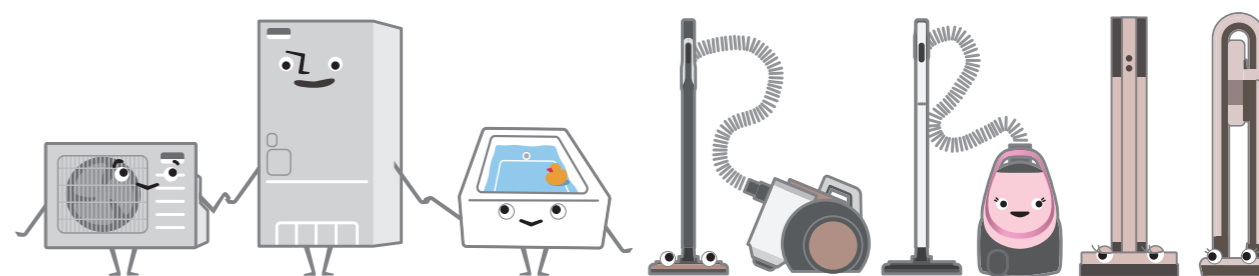

らく楽アシストは三菱電機のユニバーサルデザインの取り組みです。