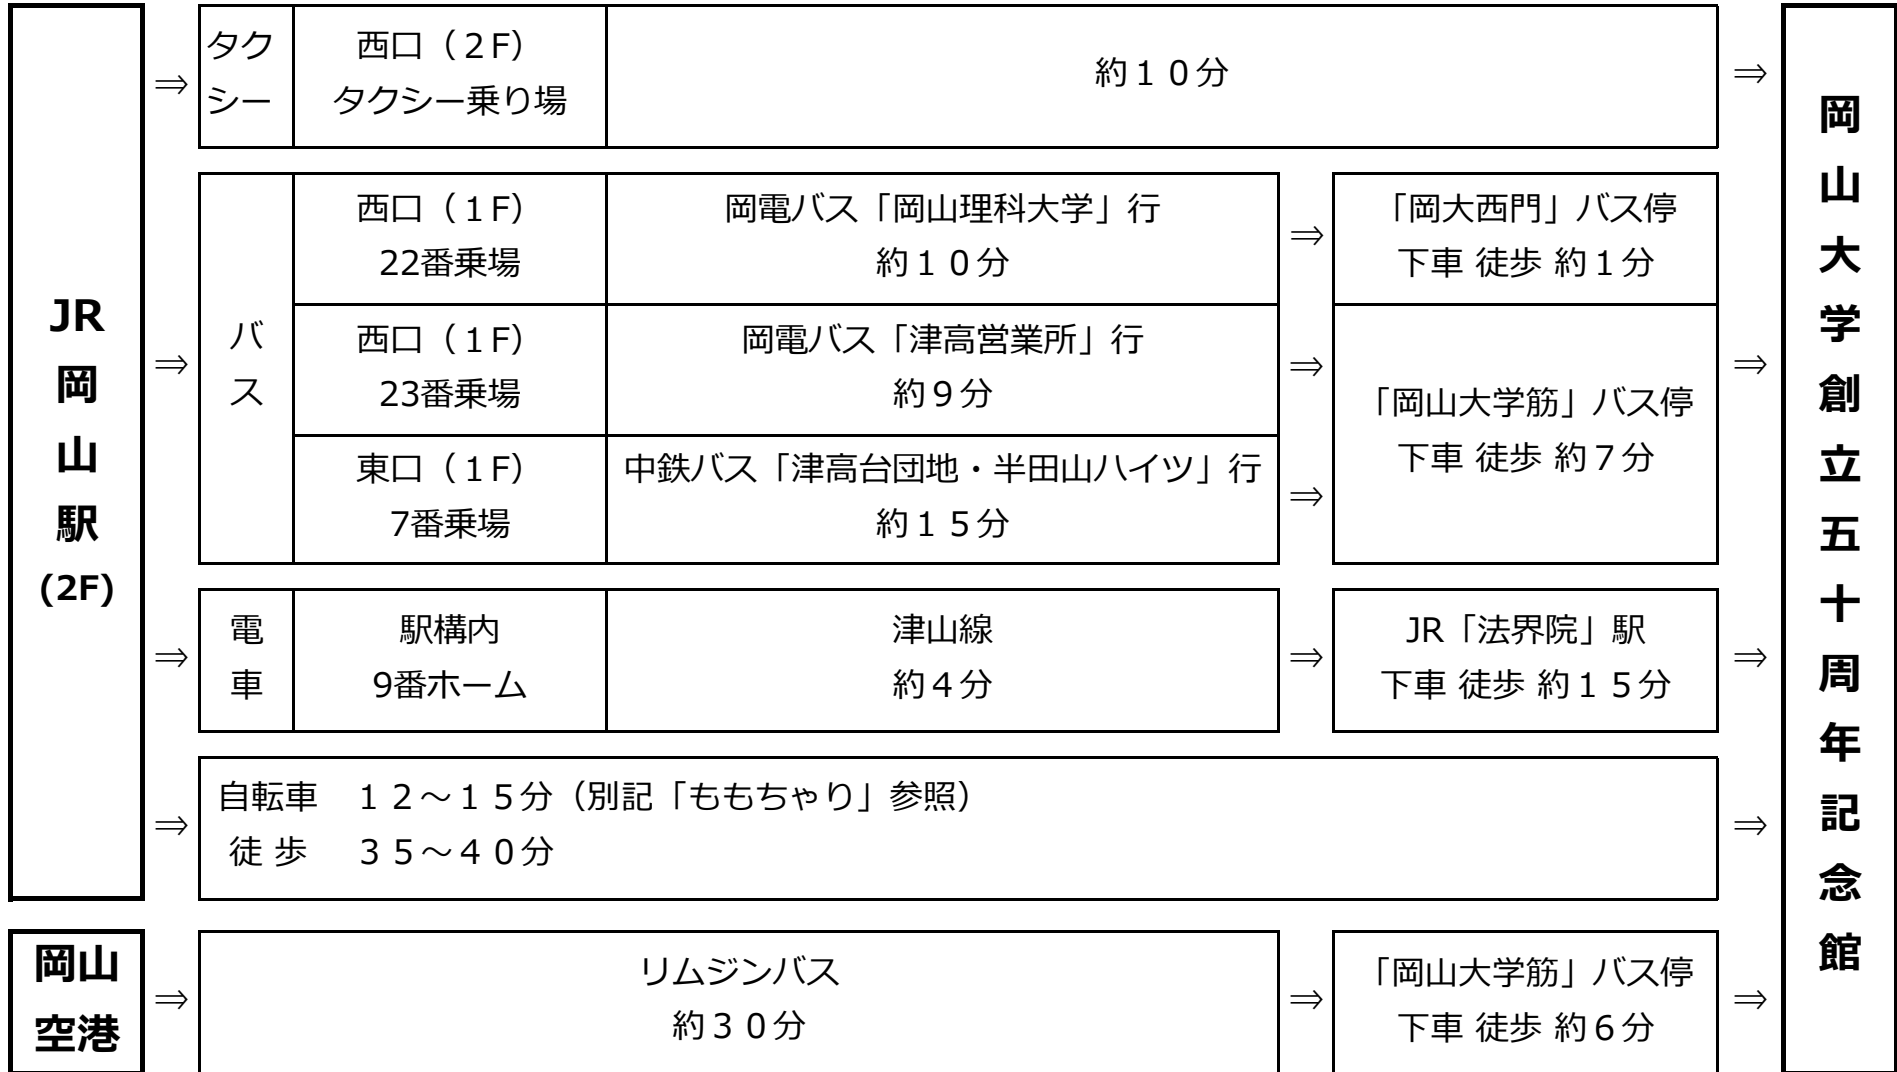

会場へのアクセス

【タクシーについて】

利用の多い時間帯は多めに配車してもらうようにしています。乗り合わせてご利用いただけます。

記念館(会場)前でも乗降可能です。