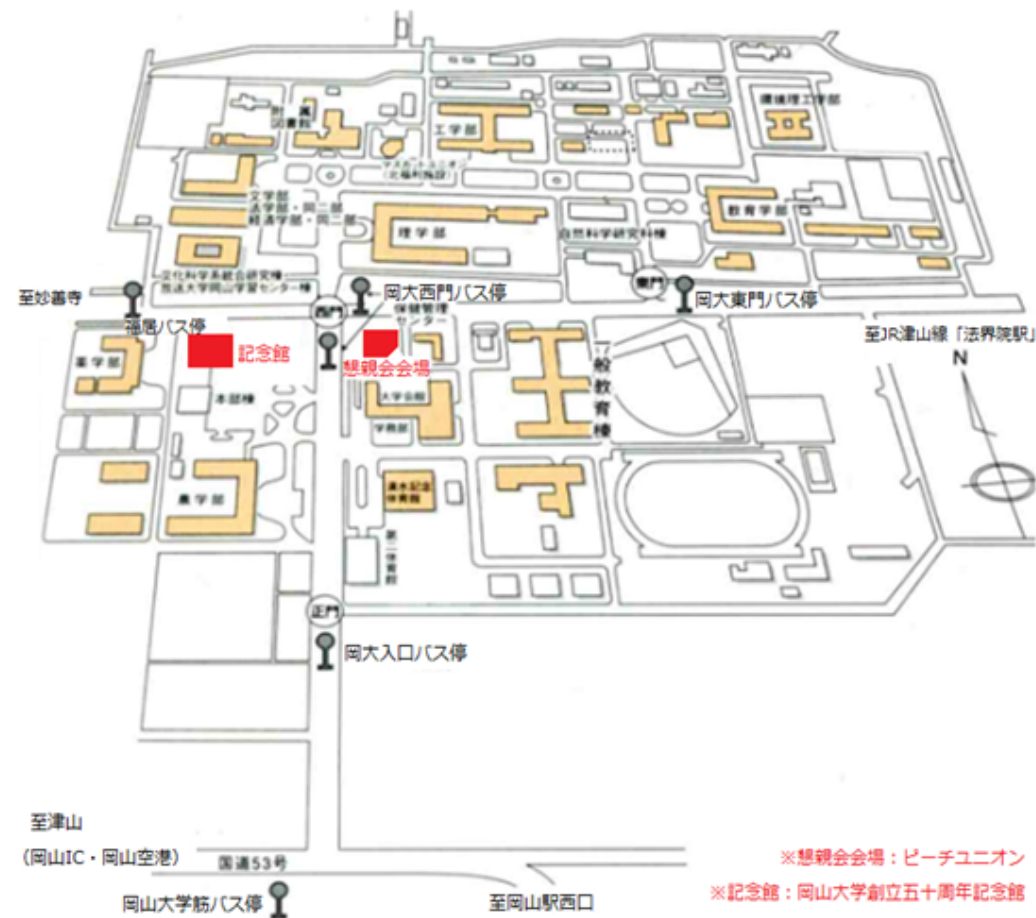

岡山駅からの地図

岡山大学 津島キャンパス地図

注：岡山大学には津島キャンパスと鹿田キャンパス(医学部のみ)がありますのでご注意ください。今回の会場は津島キャンパスにあります。